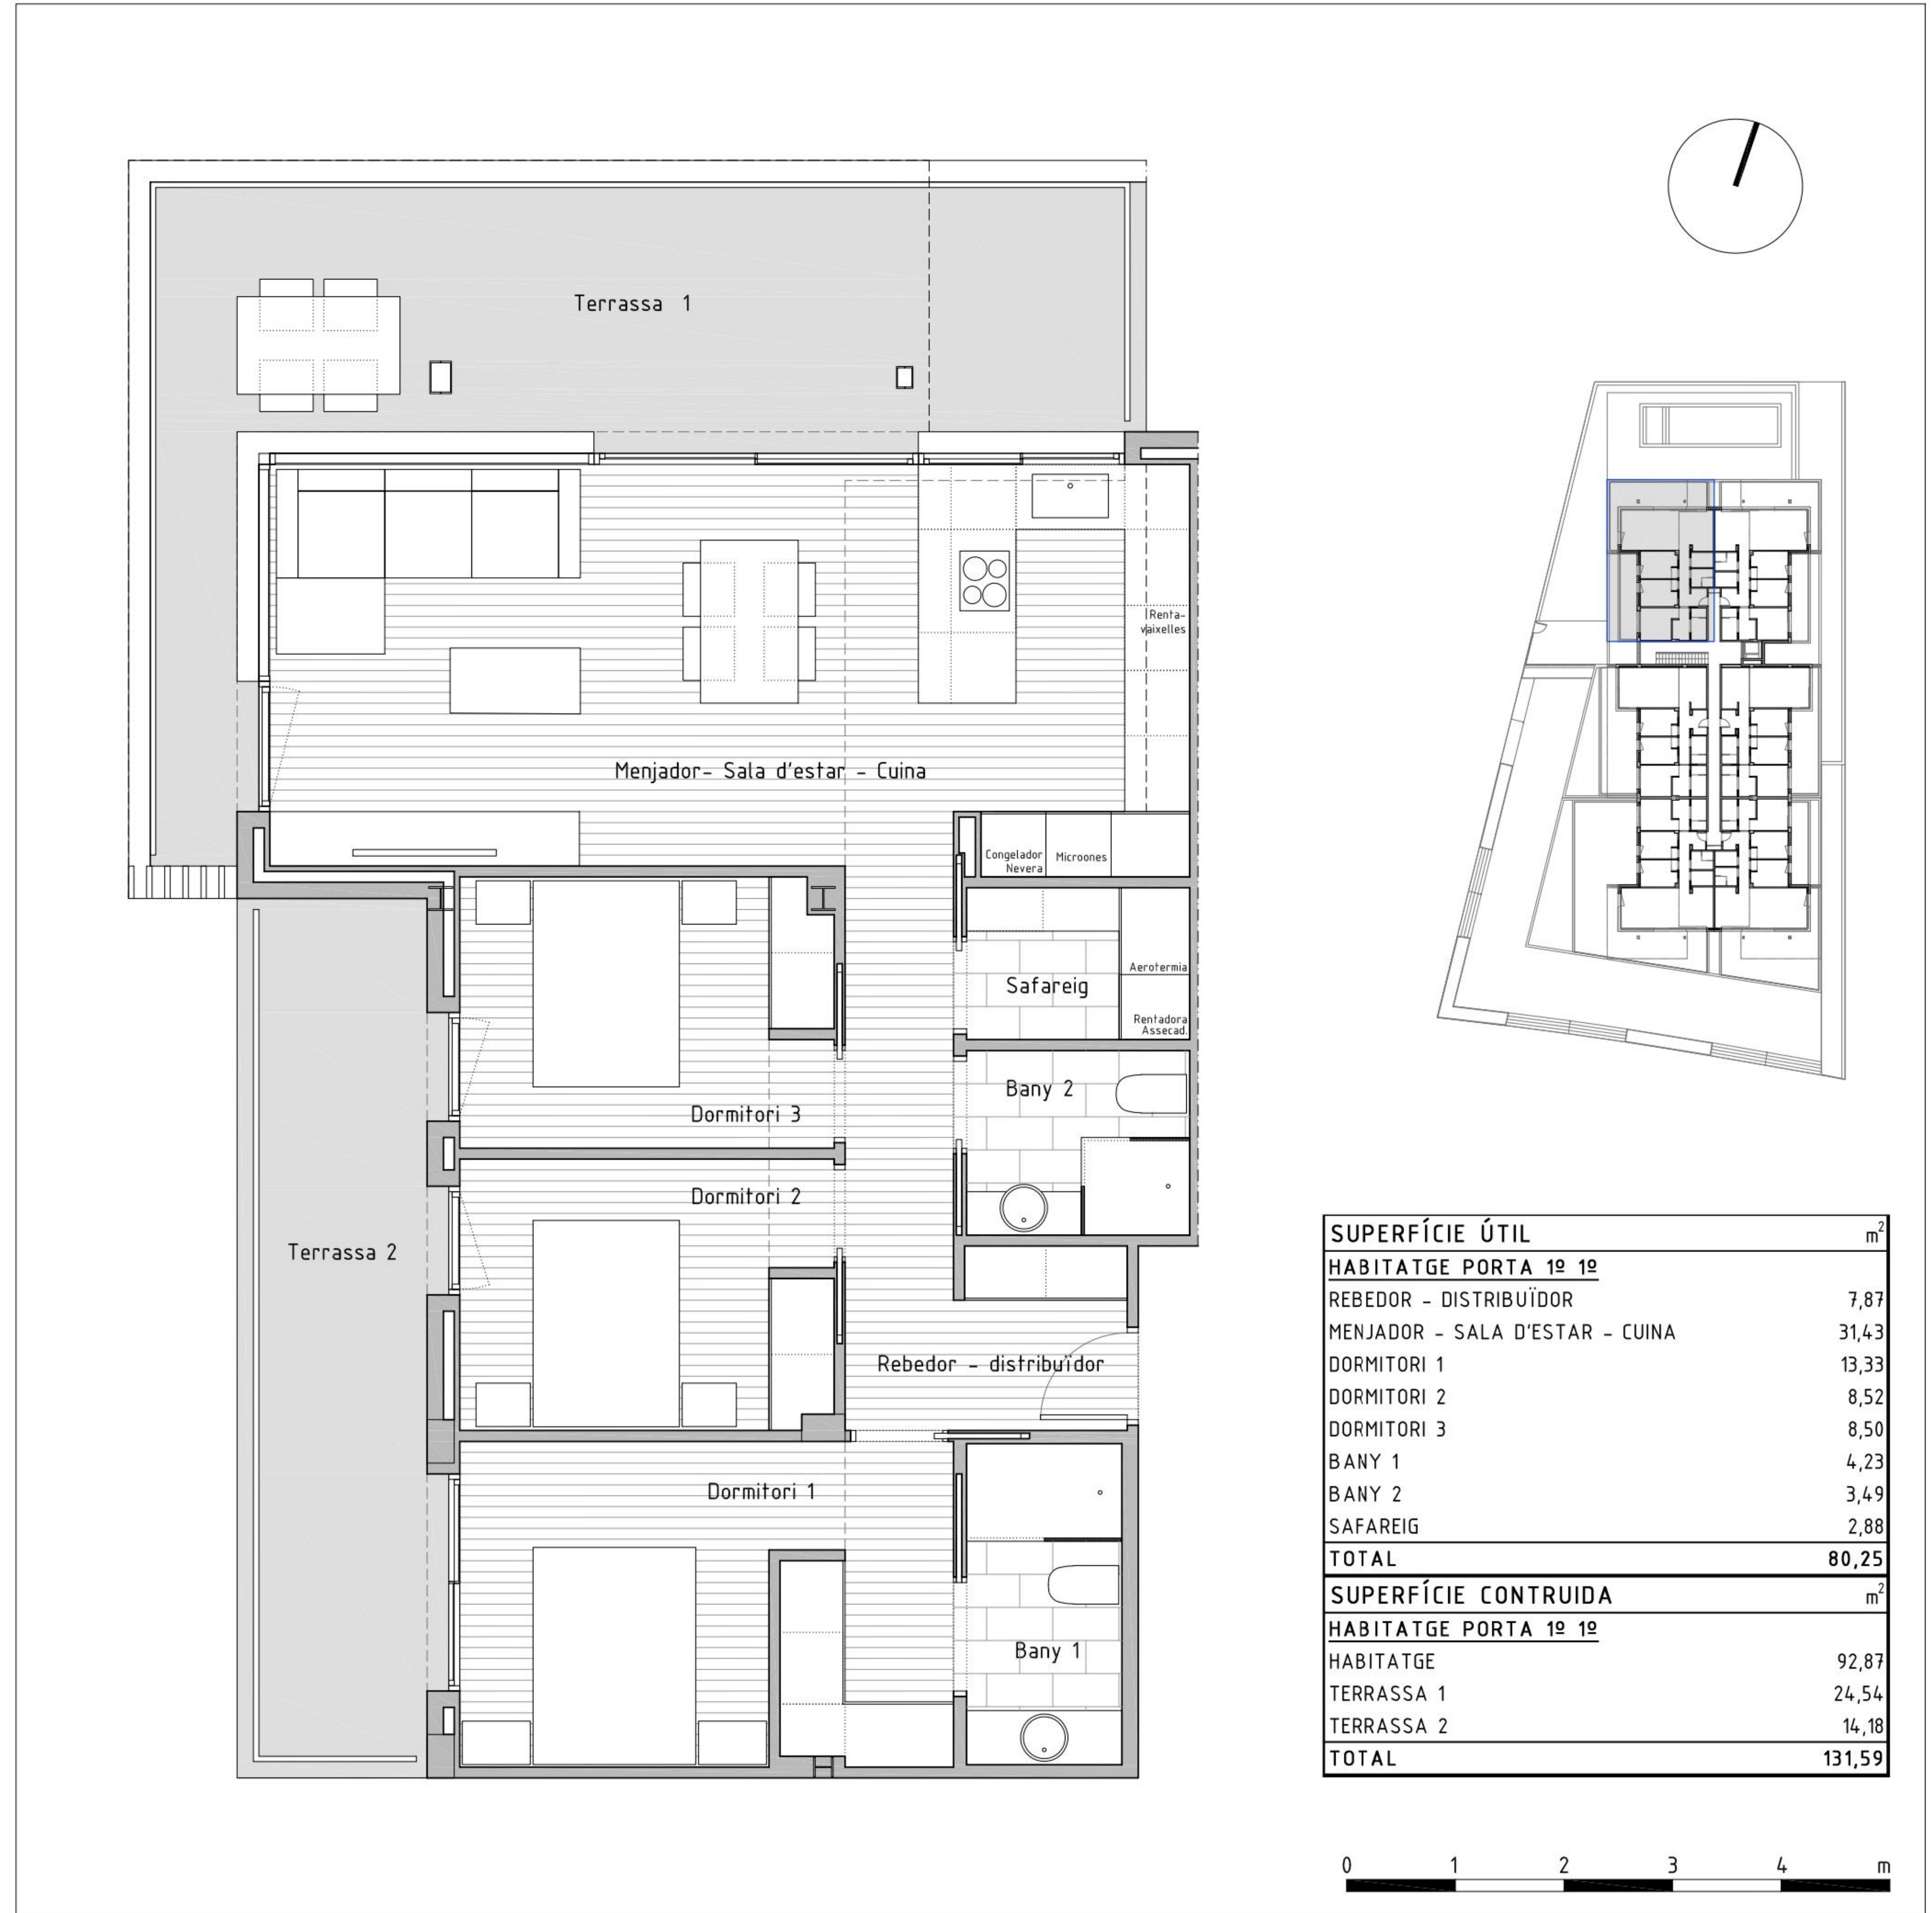

EDIFICI PLURIFAMILIAR AÏLLAT I PISCINA  
Carrer de la Costa Daurada 19 - Cunit

HABITATGE PORTA 101a

**AGSI**  
Produce  
Investment — Spain

WWW.JSARQUITECTES.COM

SUPERFÍCIE ÚTIL		m <sup>2</sup>
<b>HABITATGE PORTA 101a</b>		
REBEDOR - DISTRIBUÏDOR		7,87
MENJADOR - SALA D'ESTAR - CUINA		31,43
DORMITORI 1		13,33
DORMITORI 2		8,52
DORMITORI 3		8,50
BANY 1		4,23
BANY 2		3,49
SAFAREIG		2,88
<b>TOTAL</b>		<b>80,25</b>
SUPERFÍCIE CONTRUIDA		m <sup>2</sup>
<b>HABITATGE PORTA 101a</b>		
HABITATGE		92,87
TERRASSA 1		24,54
TERRASSA 2		14,18
<b>TOTAL</b>		<b>131,59</b>

Nota: aquest plànol és un avanç del projecte i és orientatiu, no constitueix un document contractual, subjecte a modificacions per exigències tècniques, jurídiques o administratives derivades de l'obtenció de tots els permisos i llicències reglamentàries, així com per necessitats constructives o de disseny derivades del desenvolupament del projecte i de la direcció de l'obra. Les superfícies útils tenen caràcter provisional. La jardineria, el mobiliari interior i urbà és fictici tenint validesa únicament a efectes decoratius.