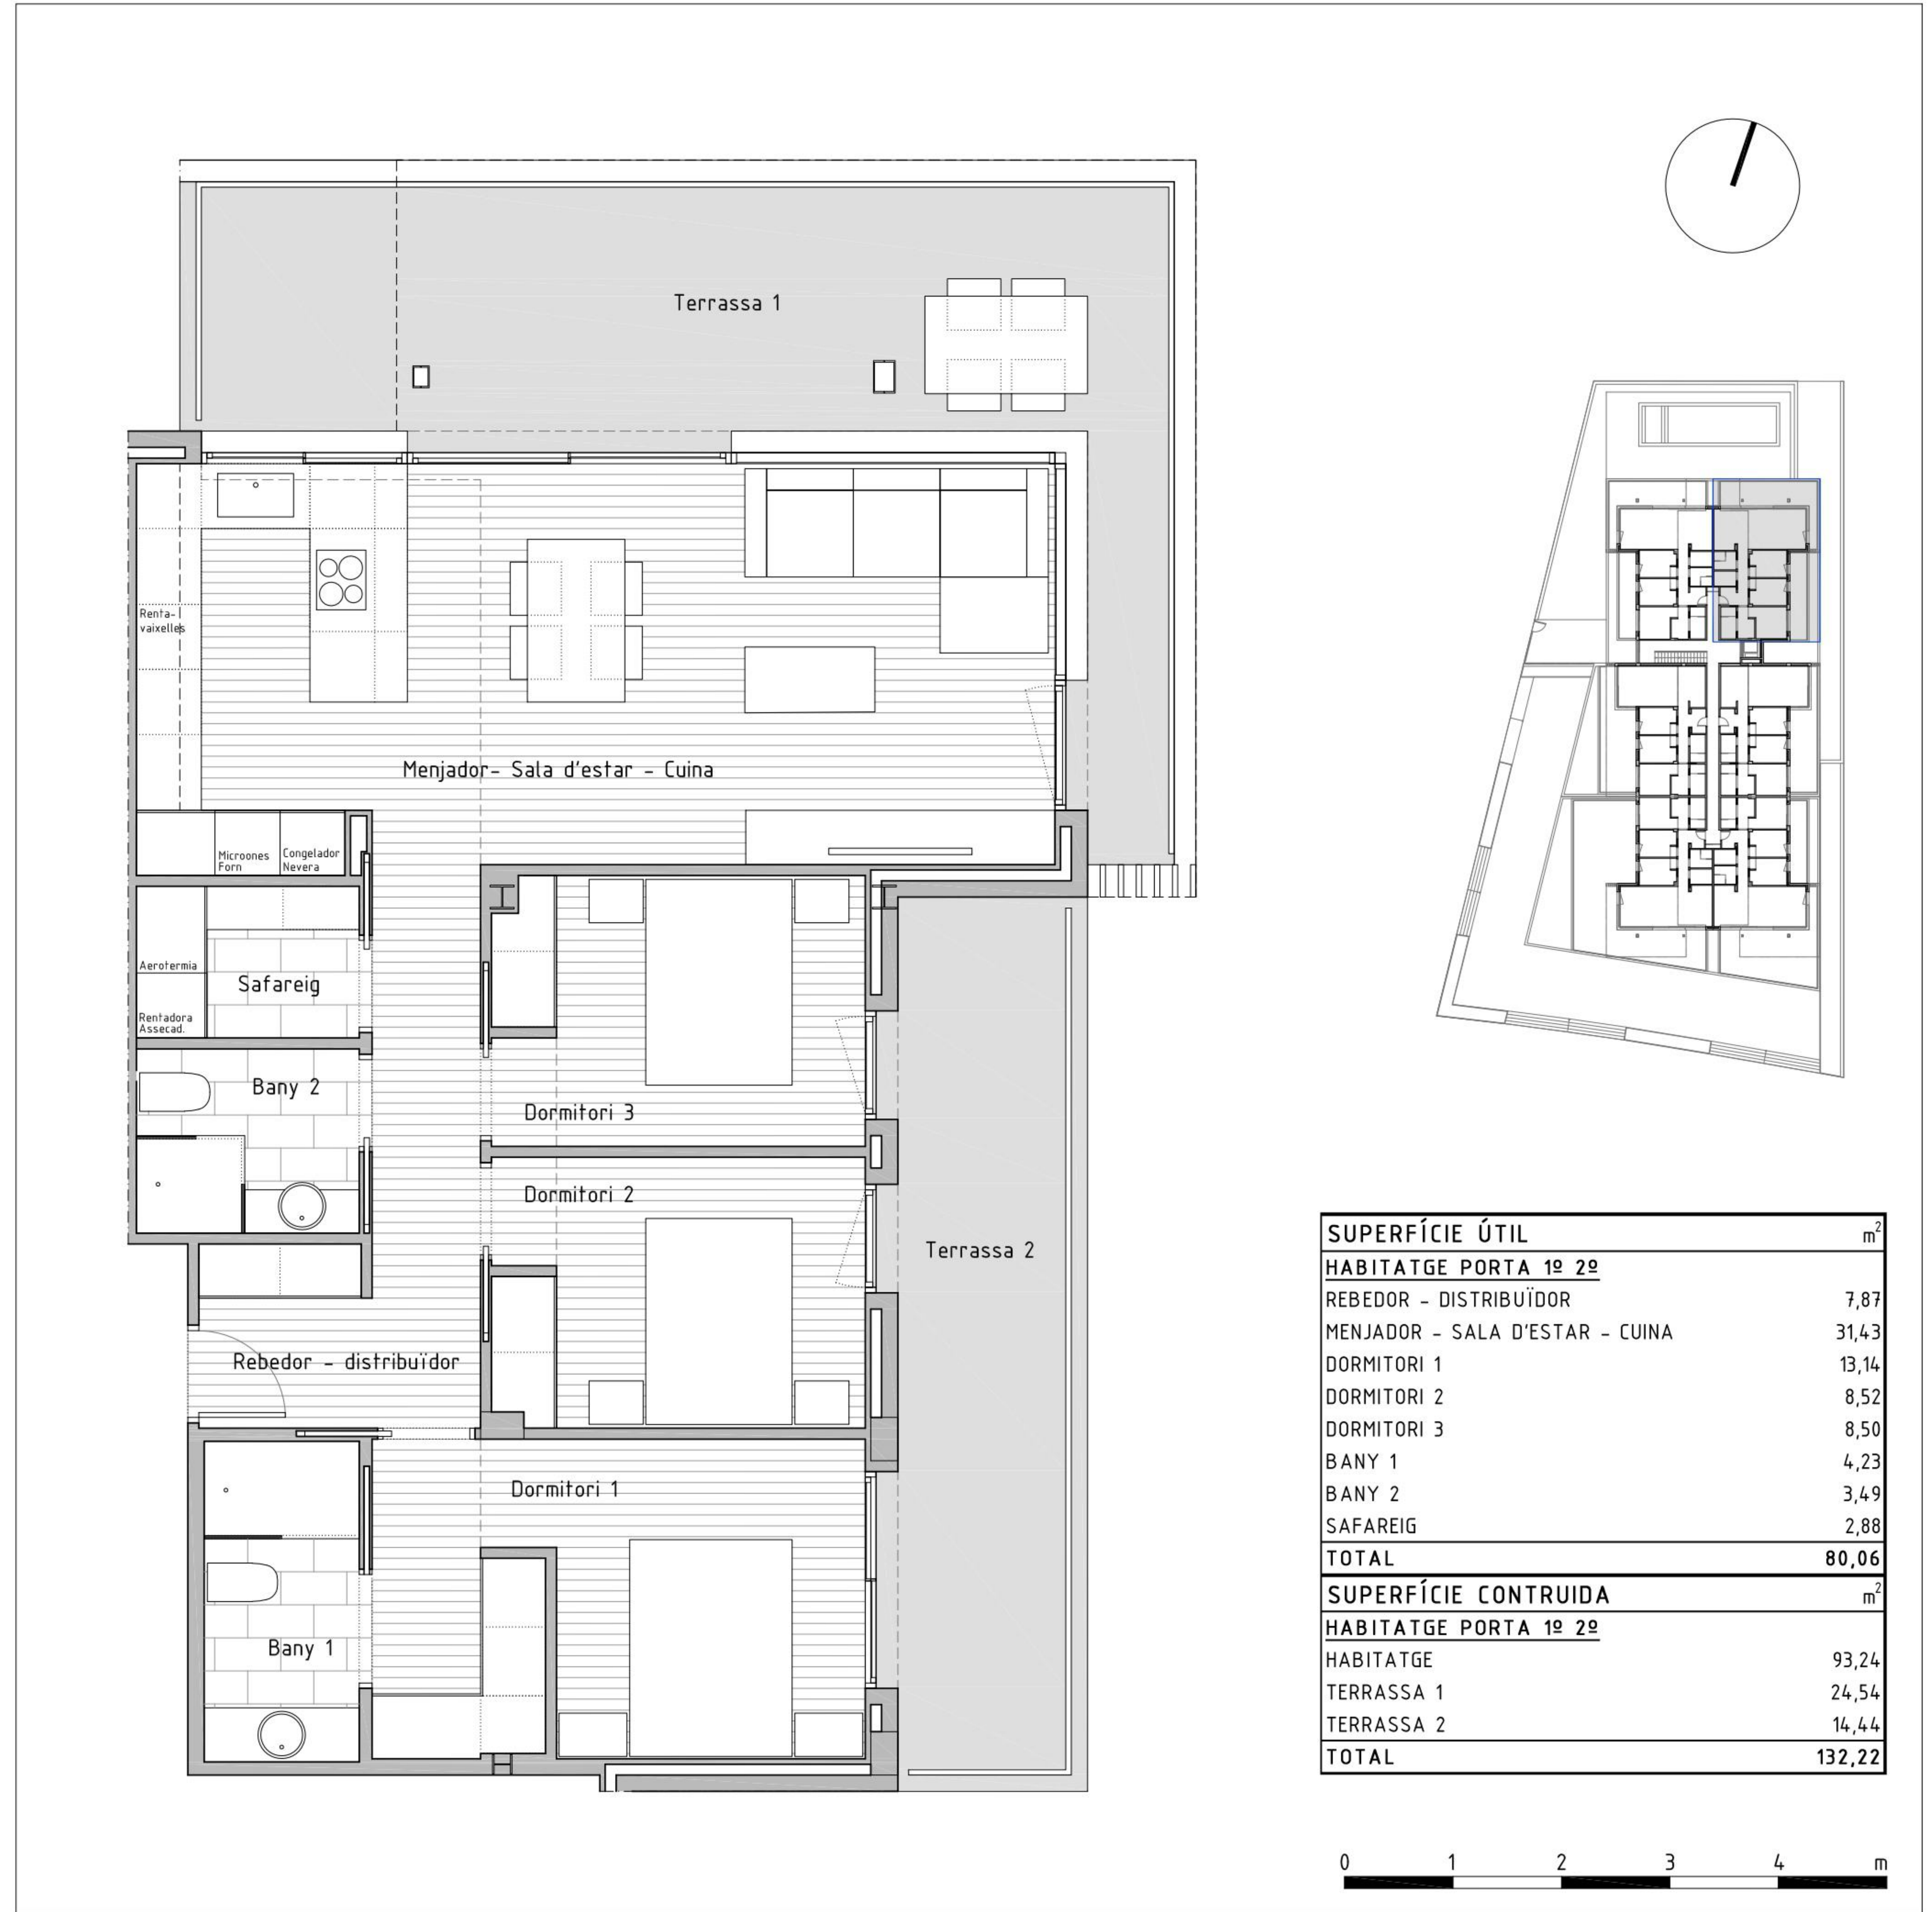

EDIFICI PLURIFAMILIAR AÏLLAT I PISCINA  
Carrer de la Costa Daurada 19 - Cunit

HABITATGE PORTA 102ª

WWW.JSARQUITECTES.COM

**AGSI**  
Produce  
Investment — Spain

SUPERFÍCIE ÚTIL		m <sup>2</sup>
<b>HABITATGE PORTA 102ª</b>		
REBEDOR - DISTRIBUÏDOR	7,87	
MENJADOR - SALA D'ESTAR - CUINA	31,43	
DORMITORI 1	13,14	
DORMITORI 2	8,52	
DORMITORI 3	8,50	
BANY 1	4,23	
BANY 2	3,49	
SAFAREIG	2,88	
<b>TOTAL</b>	<b>80,06</b>	
SUPERFÍCIE CONTRUIDA		m <sup>2</sup>
<b>HABITATGE PORTA 102ª</b>		
HABITATGE	93,24	
TERRASSA 1	24,54	
TERRASSA 2	14,44	
<b>TOTAL</b>	<b>132,22</b>	

Nota: aquest plànol és un avanç del projecte i és orientatiu, no constitueix un document contractual, subjecte a modificacions per exigències tècniques, jurídiques o administratives derivades de l'obtenció de tots els permisos i llicències reglamentàries, així com per necessitats constructives o de disseny derivades del desenvolupament del projecte i de la direcció de l'obra. Les superfícies útils tenen caràcter provisional. La jardineria, el mobiliari interior i urbà és fictici tenint validesa únicament a efectes decoratius.